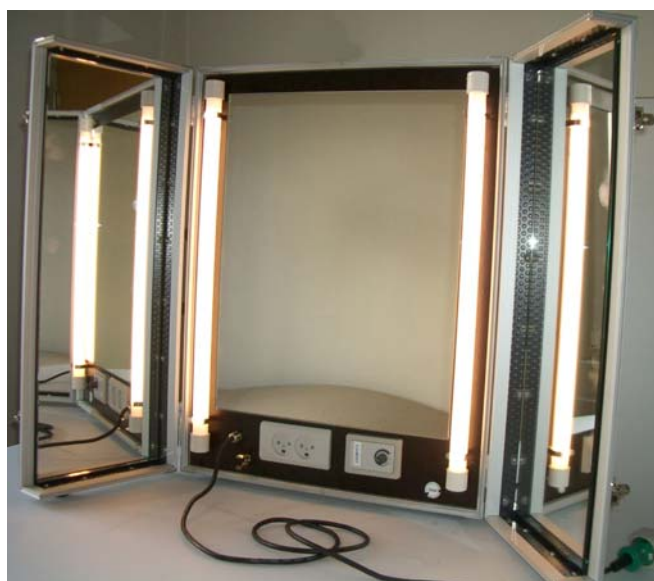

## *Make-up-Spejlkasse med lysrør*

### *Make-up Flightcase med 3 indbyggede spejle*

*Dæmpbar belysning og dobbelt 230V udtag*

Vægt:	15,6 kg
Højde:	69 cm
Bredde:	53 cm
Dybde:	14 cm
Tæthedsgrad	IP41
Volt	230 V
Ampere	0,17 A
2 x L18W lysrør i sikkerhedsfatninger.	
Udstyret med snaplåse og håndtag.	
Standard farver: Blå eller sort	